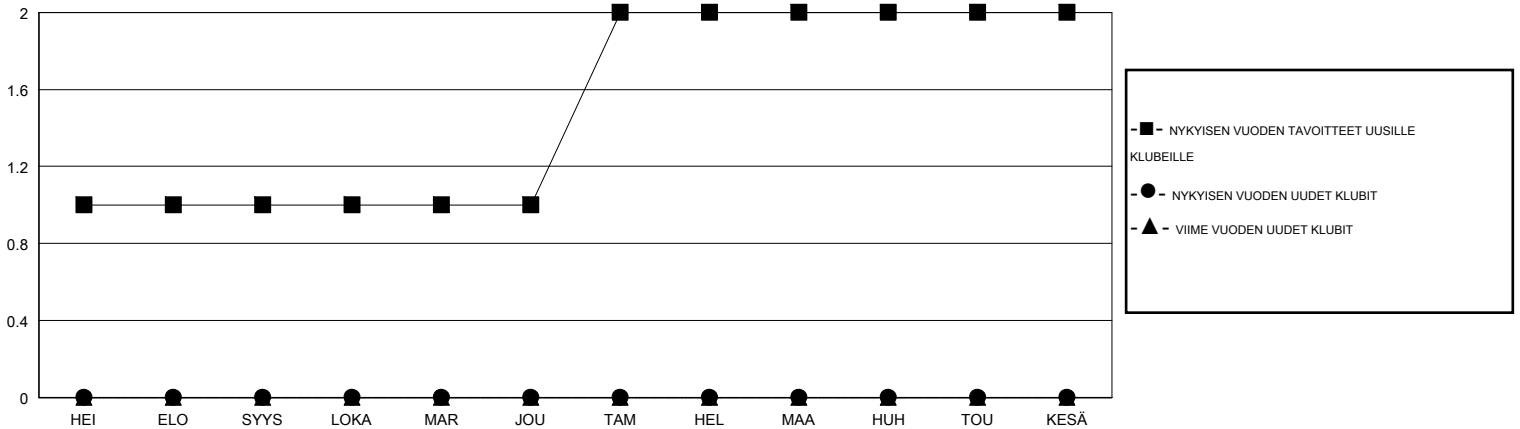

MONTHLY MEMBERSHIP PROGRESS REPORT

District 107 E

Results as of: 12/31/2019

GMT:

SIJAINTI FINLAND

GMT VAALIPIIRI

Klubit				jäsentä			
TULOKSET 2019-2020				TULOKSET 2019-2020			
NELJÄNNES	UUDEN KLUBIN TAVOITE	UUDET KLUBIT	LOPETETUT KLUBIT	NELJÄNNES	JÄSENKASVUN NETTOTAVOITE	TOTEUTUNUT JÄSENKASVU	POISTETUT JÄSENET (mukaan lukien siirrot)
HEI/ELO/SYYS	1	0	0	HEI/ELO/SYYS	40	13	37
LOKA/MAR/JOU	0	0	0	LOKA/MAR/JOU	40	20	29
TAM/HEL/MAA	1	0	0	TAM/HEL/MAA	40	0	0
HUH/TOU/KESÄ	0	0	0	HUH/TOU/KESÄ	40	0	0

TAVOITTEET JA UUDET KLUBIT, KUMULATIIVINEN

TAVOITTEET JA JÄSENET, KUMULATIIVINEN

LAKKAUTETUT KLUBIT: 0

20 CLUBS OF 78 LISÄNNYT YHDEN TAI USEAMMAN UUTTA JÄSENTÄ

SUKUPUOLIJAKAUMA

MIES 1,407 (78.21%)
NAINEN 392 (21.79%)