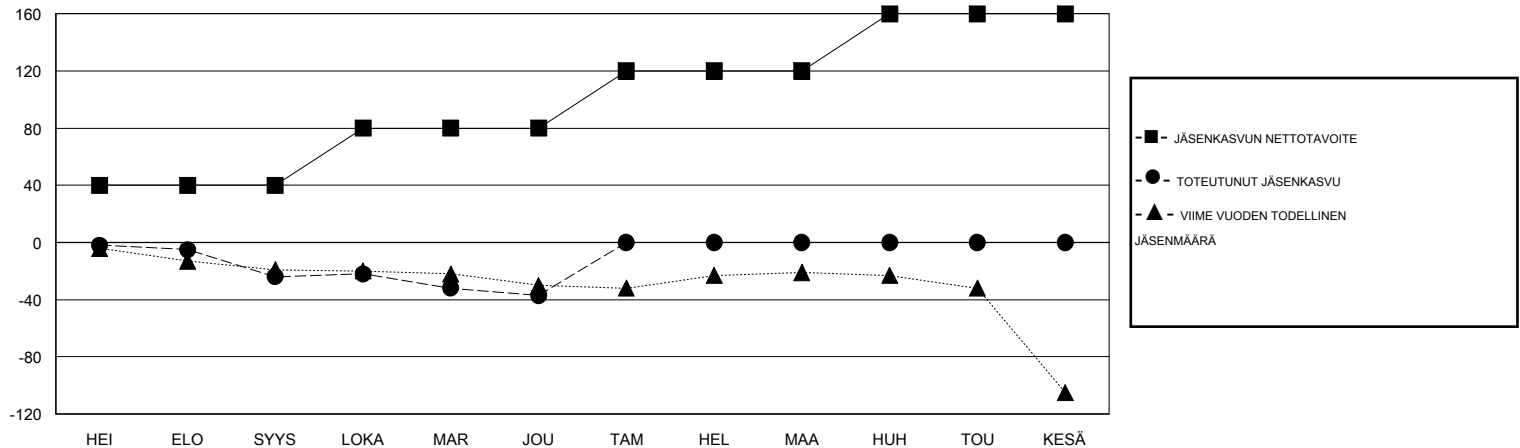

MONTHLY MEMBERSHIP PROGRESS REPORT

District 107 E

Results as of: 12/31/2019

GMT:

SIJAINTI FINLAND

GMT VAALIPIIRI

Klubit				jäsentä			
TULOKSET 2019-2020				TULOKSET 2019-2020			
NELJÄNNES	UUDEN KLUBIN TAVOITE	UUDET KLUBIT	LOPETETUT KLUBIT	NELJÄNNES	JÄSENKASVUN NETTOTAVOITE	TOTEUTUNUT JÄSENKASVU	POISTETUT JÄSENET (mukaan lukien siirrot)
HEI/ELO/SYYS	1	0	0	HEI/ELO/SYYS	40	13	37
LOKA/MAR/JOU	0	0	0	LOKA/MAR/JOU	40	20	29
TAM/HEL/MAA	1	0	0	TAM/HEL/MAA	40	0	0
HUH/TOU/KESÄ	0	0	0	HUH/TOU/KESÄ	40	0	0

TAVOITTEET JA UUDET KLUBIT, KUMULATIIVINEN

TAVOITTEET JA JÄSENET, KUMULATIIVINEN

LAKKAUTETUT KLUBIT: 0

20 CLUBS OF 78 LISÄNNYT YHDEN TAI USEAMMAN UUTTA JÄSENTÄ

SUKUPUOLIJAKAUMA

MIES 1,407 (78.21%)
NAINEN 392 (21.79%)